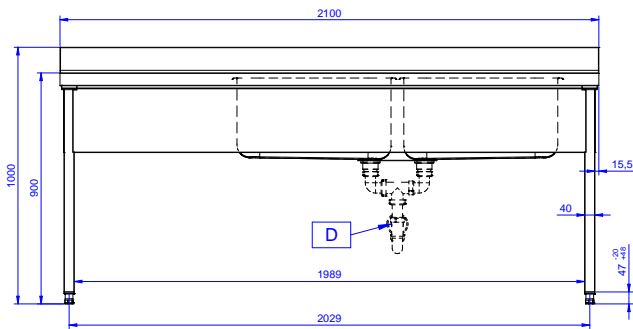

### Costruzione

- Piano di lavoro in acciaio 10/10 AISI 304 di 50 mm di spessore con piega salvamani sui bordi.
- Gambe in acciaio inox AISI 304 a sezione quadra e 40 mm regolabili in altezza.
- Progettato per permettere di posizionare le gambe ed il piano con vasca ad incastro e fissare il rubinetto attraverso un accesso agevolato nella parte posteriore.
- Alzatina di 100 mm con angolo arrotondato di 10 mm e 13 mm di profondità, progettata per essere usata contro la parete.
- Fornito disassemblato.
- Sono disponibili diversi tipi di rubinetti per soddisfare ogni esigenza.
- Gocciolatoio incluso.

### Informazioni chiave

Dimensioni esterne,  
 larghezza:

132813 (LG2126SXPN) 2100 mm

Dimensioni esterne,  
 profondità:

700 mm

Dimensioni esterne, altezza:

1000 mm

Dimensione alzatina, altezza:

100 mm

Dimensione alzatina,  
 profondità:

13 mm

Dimensione alzatina, raggio:

R=10

Numero di vasche:

2

Dimensione vasca:

600x500xH320

Spessore piano di lavoro:

50 mm

Peso netto:

65 kg

Fronte

Lato

D = Scarico acqua