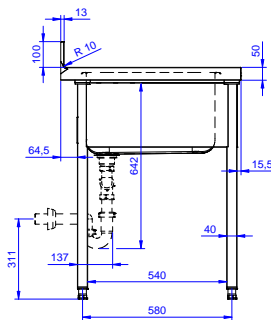

### Costruzione

- Piano di lavoro in acciaio 10/10 AISI 304 di 50 mm di spessore con piega salvamani sui bordi.
- Gambe in acciaio inox AISI 304 a sezione quadra e 40 mm regolabili in altezza.
- Progettato per permettere di posizionare le gambe ed il piano con vasca ad incastro e fissare il rubinetto attraverso un accesso agevolato nella parte posteriore.
- Alzatina di 100 mm con angolo arrotondato di 10 mm e 13 mm di profondità, progettata per essere usata contro la parete.
- Fornito disassemblato.
- Sono disponibili diversi tipi di rubinetti per soddisfare ogni esigenza.
- Gocciolatoio incluso.

### Informazioni chiave

Dimensioni esterne,  
 larghezza:

132813 (LG2126SXPN) 2100 mm

Dimensioni esterne,  
 profondità:

700 mm

Dimensioni esterne, altezza:

1000 mm

Dimensione alzatina, altezza:

100 mm

Dimensione alzatina,  
 profondità:

13 mm

Dimensione alzatina, raggio:

R=10

Numero di vasche:

2

Dimensione vasca:

600x500xH320

Spessore piano di lavoro:

50 mm

Peso netto:

65 kg

Fronte

Lato

D = Scarico acqua